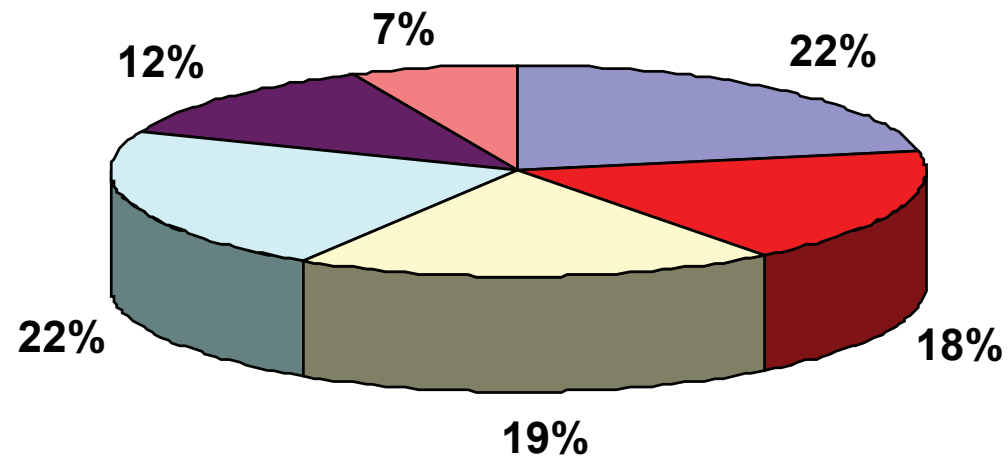

www.sepsikoltsegvetes.ro - online felmérés
- szociális támogatások -

Idős személyek támogatása	Fogyatékkal élő személyek támogatása
Gyermekek családjainak támogatása	Bölcsődék
Szociális étkezdék	Más szolgáltatások