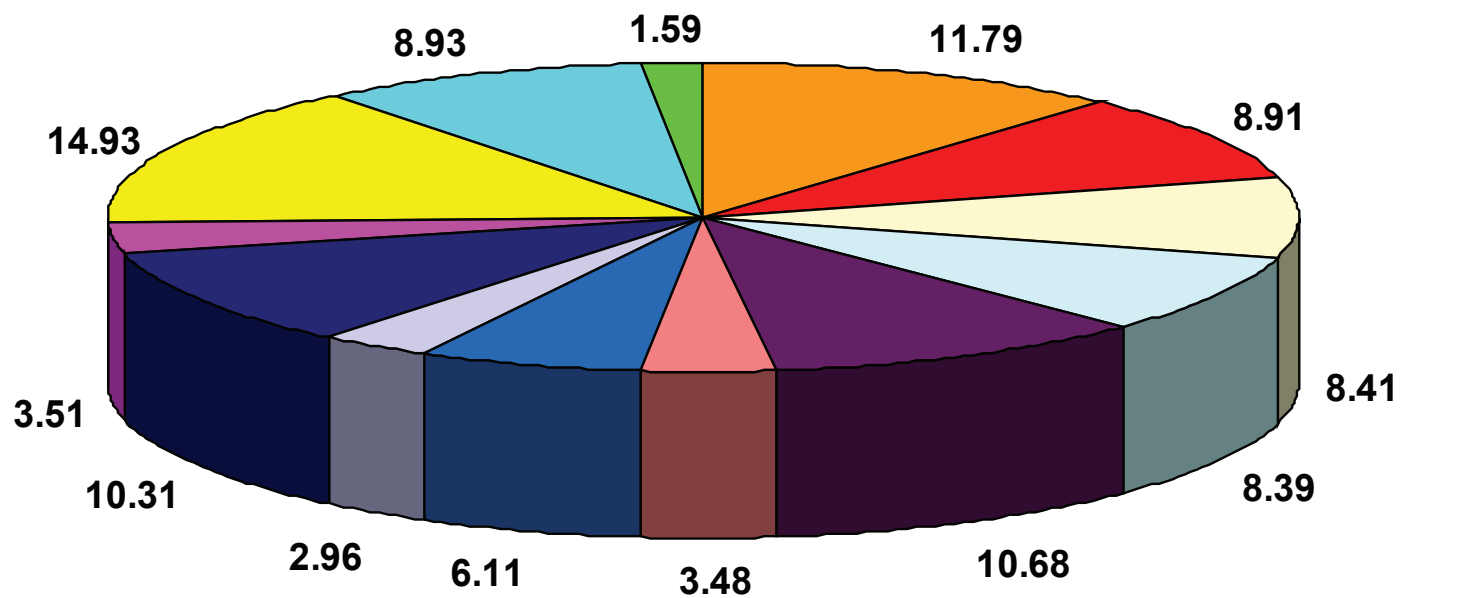

## www.sepsikoltsegvetes.ro - online felmérés

a költségvetés %-os eloszlása az online felmérés eredményeinek a tükrében

- |                                  |                  |                         |
|----------------------------------|------------------|-------------------------|
| Művelődés                        | Ifjúság és sport | Parkok, zöldövezetek    |
| Szociális támogatások            | Lakásügyek       | Közvilágítás            |
| Környezetvédelem és köztisztaság | Közszállítás     | Tanügy                  |
| Közrend                          | Infrastruktúra   | Munkahelyek létrehozása |
| Más                              |                  |                         |