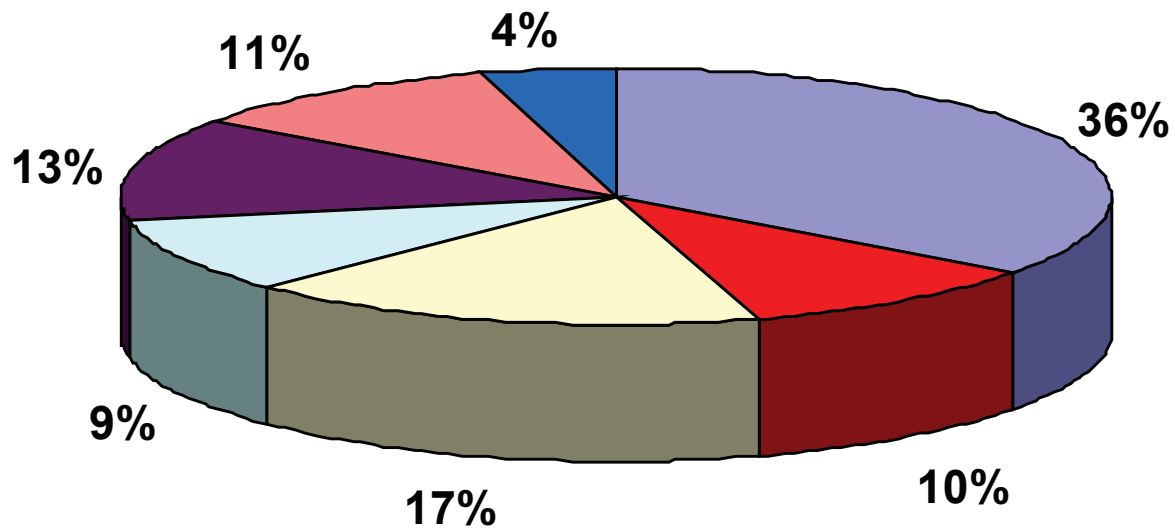

## www.sepsikoltsegvetes.ro - online felmérés

a költségvetés %-os eloszlása az online felmérés eredményeinek a tükrében

- |                                  |                  |                         |
|----------------------------------|------------------|-------------------------|
| Művelődés                        | Ifjúság és sport | Parkok, zöldövezetek    |
| Szociális támogatások            | Lakásügyek       | Közvilágítás            |
| Környezetvédelem és köztisztaság | Közszállítás     | Tanügy                  |
| Közrend                          | Infrastruktúra   | Munkahelyek létrehozása |
| Más                              |                  |                         |

**www.sepsikoltsegvetes.ro - online felmérés**  
- művelődés -

- |   |                         |
|---|-------------------------|
| Tamási Áron Színház                         | Andrei Mureșanu Színház |
| Háromszék Táncegyüttes                      | Művelődési házak        |
| Műemlék épületek megerősítése és felújítása | Művelődési alap         |
| Más művelődési szolgáltatások               |                         |